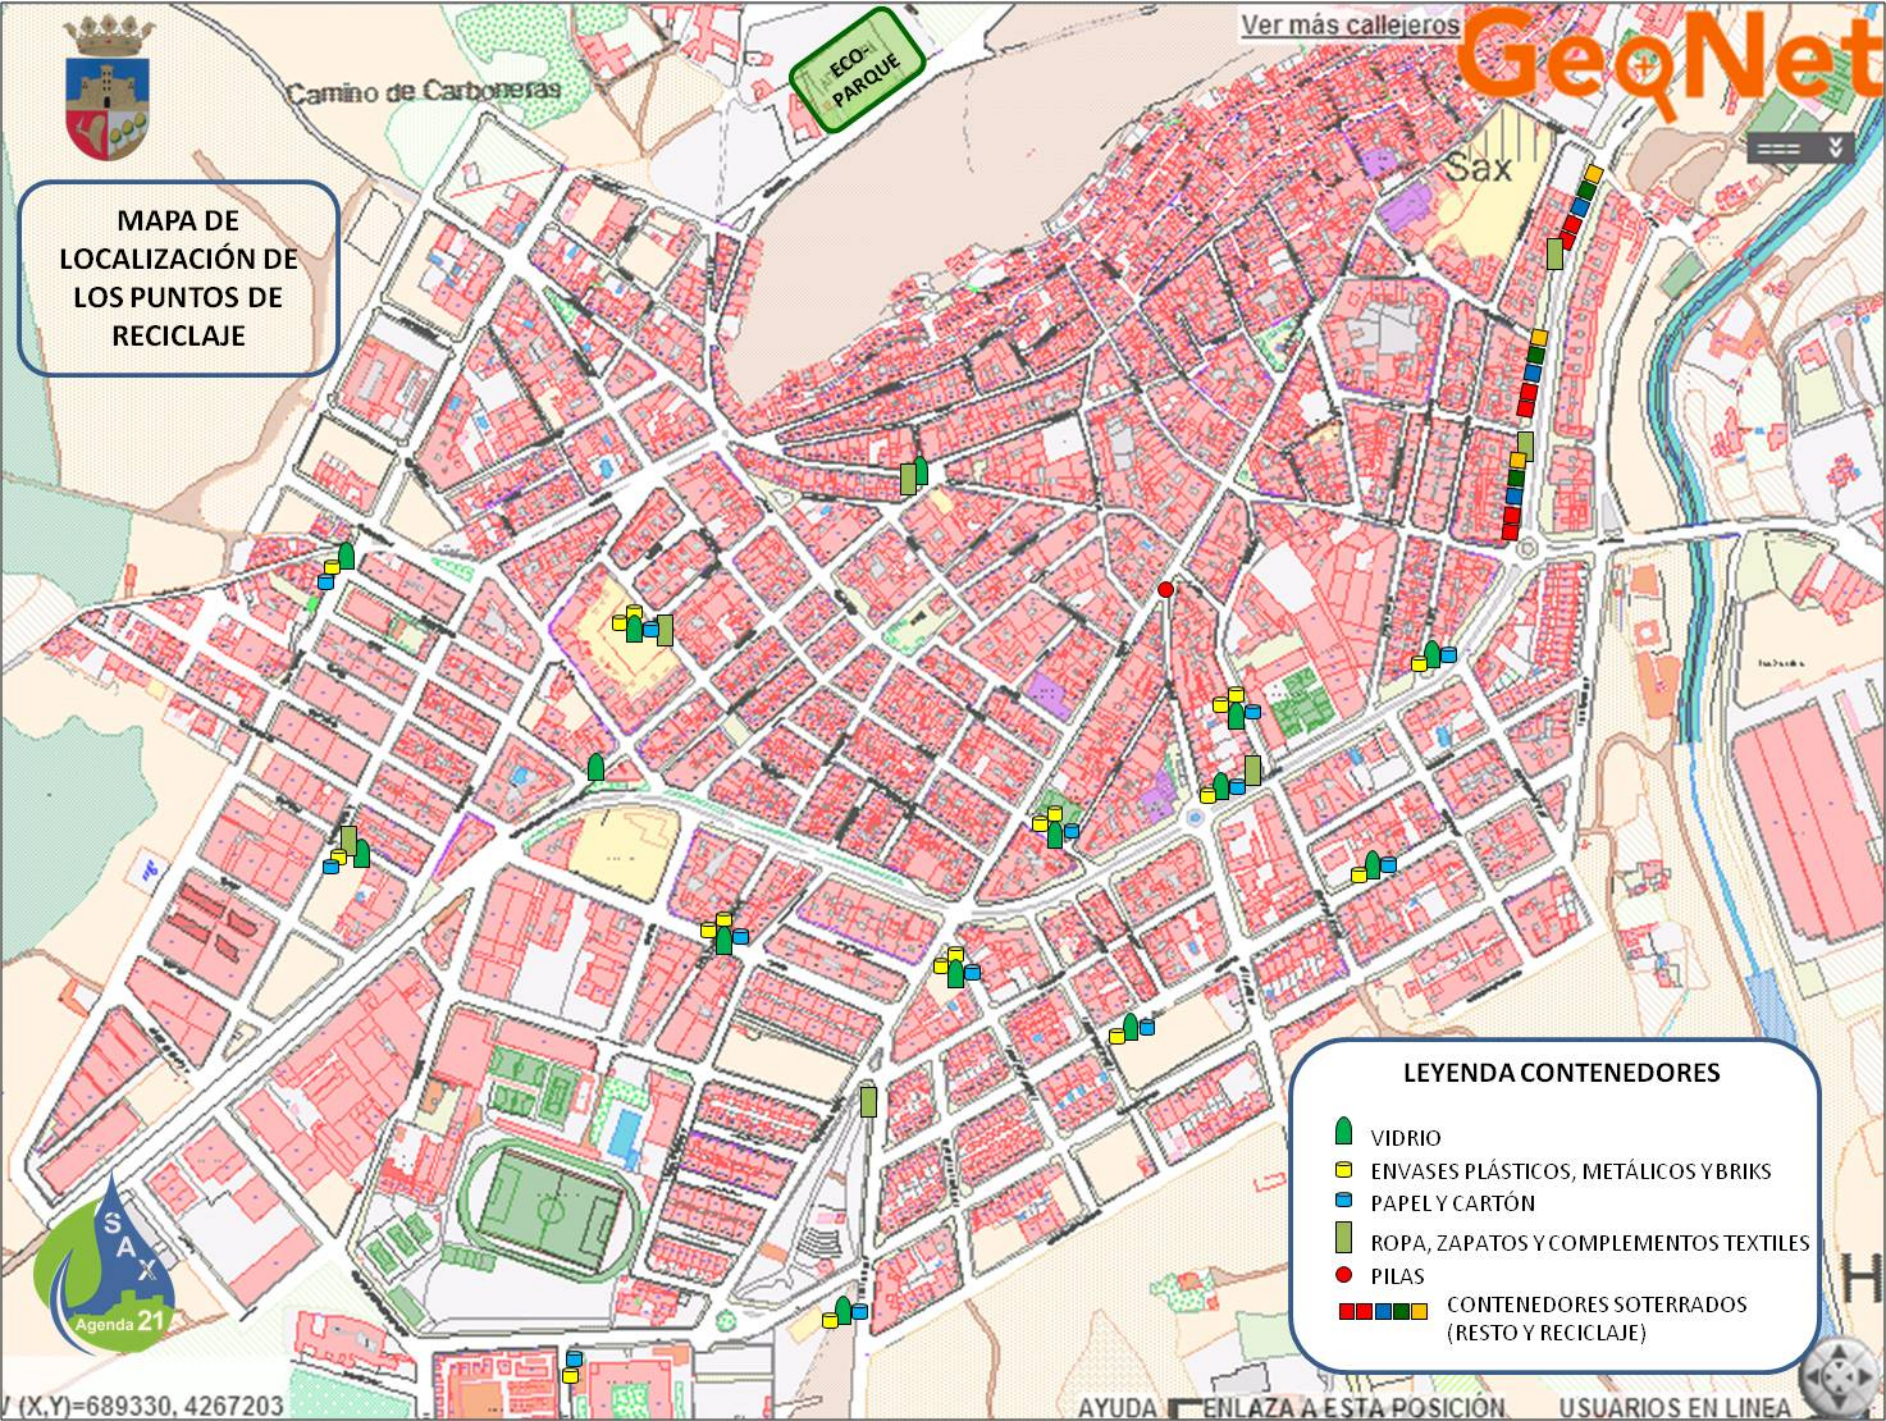

Camino de Carboneras

ECO-PARQUE

Ver más callejeros

GeoNet

MAPA DE LOCALIZACIÓN DE LOS PUNTOS DE RECICLAJE

LEYENDA CONTENEDORES

- VIDRIO
- ENVASES PLÁSTICOS, METÁLICOS Y BRIKS
- PAPEL Y CARTÓN
- ROPA, ZAPATOS Y COMPLEMENTOS TEXTILES
- PILAS
- CONTENEDORES SOTERRADOS (RESTO Y RECICLAJE)

X,Y)=689330, 4267203

AYUDA ENLAZA A ESTA POSICIÓN

USUARIOS EN LINEA